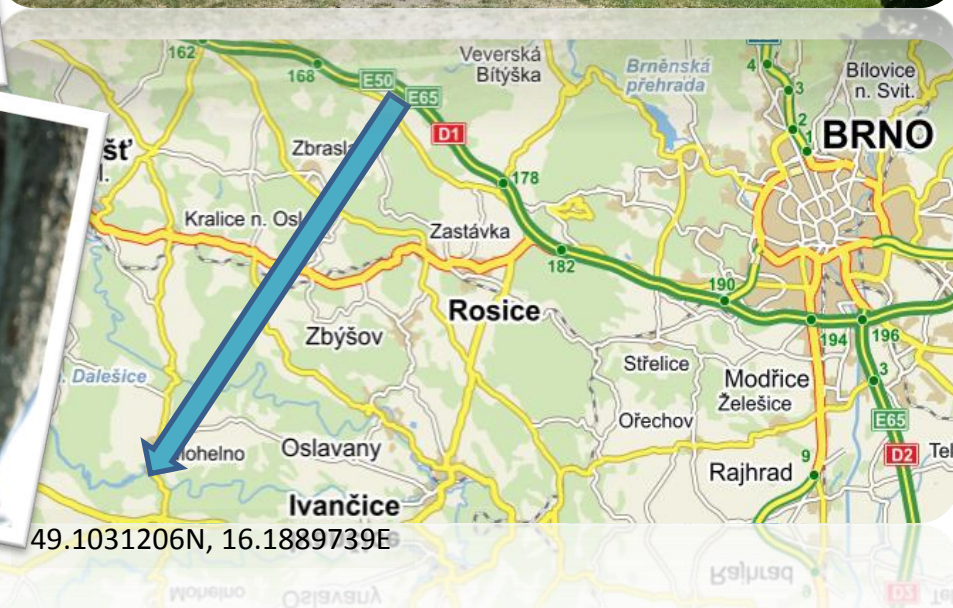

# POZVÁNKA NA ORNITOLOGICKÉ CVIČENÍ

 **Kdy: 27. – 29. 4. 2017**

**Kde: terénní stanice Mohelský mlýn**

**Kdo: studenti VŠ a vědeckí pracovníci**

**Maximální počet účastníků: 15**

## Program akce

- **Čtvrtek 27. 4.:** odpoledne kolem 17hod příjezd na terénní stanici Mohelský mlýn, zahájení cvičení, příprava sítí a první odchyty, táborák
- **Pátek 28. 4.:** ráno kontrola sítí, metodika poznávání ptáků a kroužkování, celodenní exkurze po okolí, poznávání ptáků po hlase, večer přednáška, monitoring sov v okolí mlýna, táborák
- **Sobota 29. 4.:** kontrola sítí, kontrola budek rozmístěných v okolí Mohelského mlýna, kolem poledne odjezd